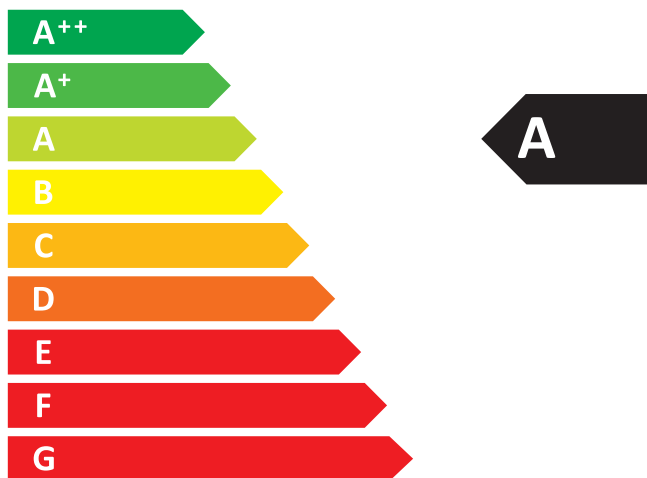

ENERG
енергия · ενεργεια

FogoMontanha

E609H

7,0
kW

ENERGIA · ЕНЕРГИЯ · ΕΝΕΡΓΕΙΑ · ENERGIJA · ENERGY · ENERGIE · ENERGI

2015/1186